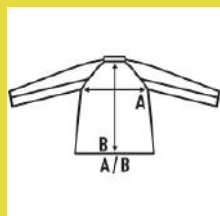

#### Właściwości:

- Centralne zapięcie na zamek.
- Regulowane mankiety na rzep.
- Odwrócone zamki błyskawiczne.
- Segmentowane taśmy odbłaskowe, termozgrzewane na tułowiu, ramionach i rękawach.
- Regulowany dół ze sznurkiem i stoperami.
- 5 kieszeni: 1 na prawej piersi i 2 dolne zapinane na zamek, 2 kieszenie wewnętrzne.
- Wersja w kolorze fluor: patka na rzep i osłona podbródka.

### SIZE/Size

EU	XS	S	M	L	XL	2XL	3XL	4XL	5XL
Width	47 cm	51 cm	55 cm	59 cm	63 cm	67 cm	71 cm	75 cm	79 cm
Długość	70 cm	71 cm	73 cm	74 cm	75 cm	77 cm	78 cm	80 cm	81 cm

Orange Fluor  
(ORF)

Gold Fluor  
(SYF)