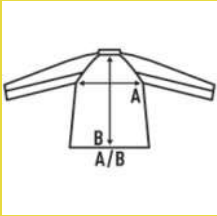

### SIZE

EU	XS	S	M	L	XL	2XL	3XL	4XL	5XL
Width	47 cm 18.5"	51 cm 20.1"	55 cm 21.7"	59 cm 23.2"	63 cm 24.8"	67 cm 26.4"	71 cm 28"	75 cm 29.5"	79 cm 31.1"
Length	70 cm 27.6"	71 cm 28"	73 cm 28.7"	74 cm 29.1"	75 cm 29.5"	77 cm 30.3"	78 cm 30.7"	80 cm 31.5"	81 cm 31.9"

### SIZE/Size

EU	XS	S	M	L	XL	2XL	3XL	4XL	5XL
Width	47 cm	51 cm	55 cm	59 cm	63 cm	67 cm	71 cm	75 cm	79 cm
Länge	70 cm	71 cm	73 cm	74 cm	75 cm	77 cm	78 cm	80 cm	81 cm

Orange Fluor  
(ORF)

Gold Fluor  
(SYF)